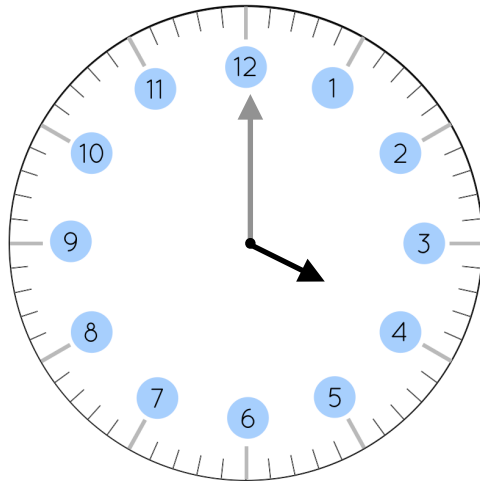

___ h ___ min

Quelle heure est-il ?