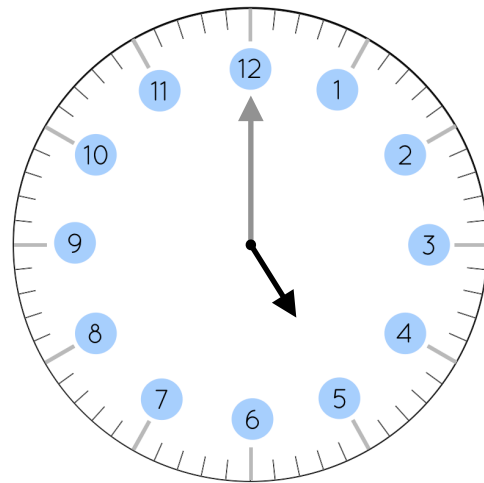

___ h ___ min

Quelle heure est-il ?