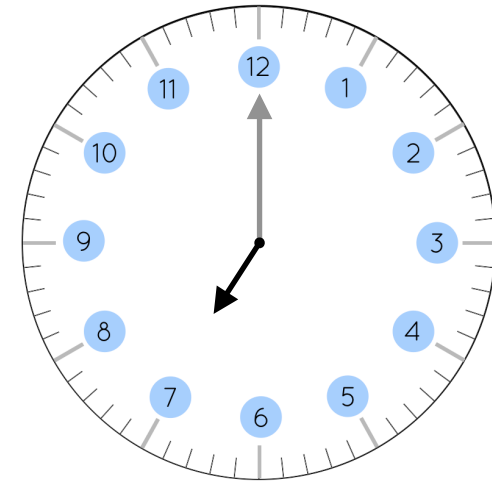

___ h ___ min

Quelle heure est-il ?