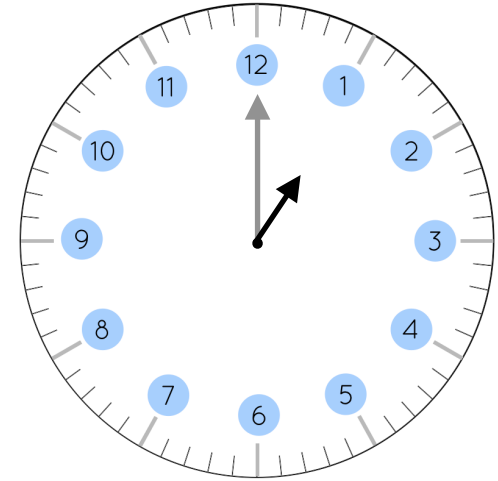

___ h ___ min

Quelle heure est-il ?