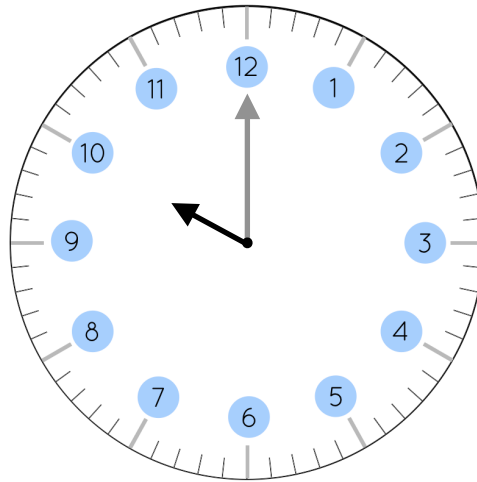

___ h ___ min

Quelle heure est-il ?