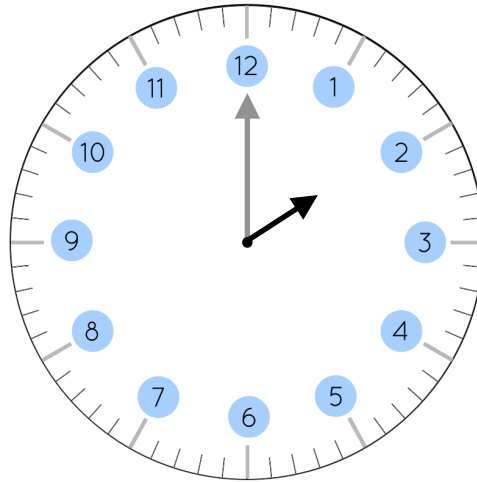

LIRE L'HEURE

Niveau 1 : heure pile

Quelle heure est-il ?

___ h ___ min

Quelle heure est-il ?

___ h ___ min

Quelle heure est-il ?

___ h ___ min